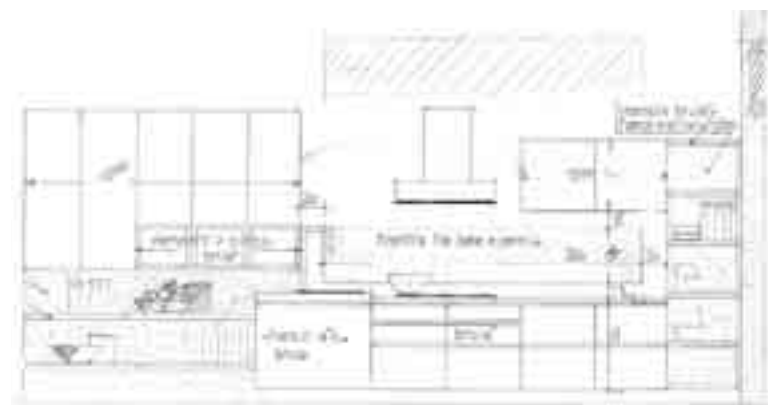

Wall unit with pull-out
door and steel tie-rod.

Elément haut avec porte
à abattant et tige en acier.

Alto con puerta abatible
y tirante de acero.

RIENTE⁴

**ORIENTE
IS YOUR
SHELTER**

ALWAYS
A GOOD
IDEA

DESIGN
PROJECT