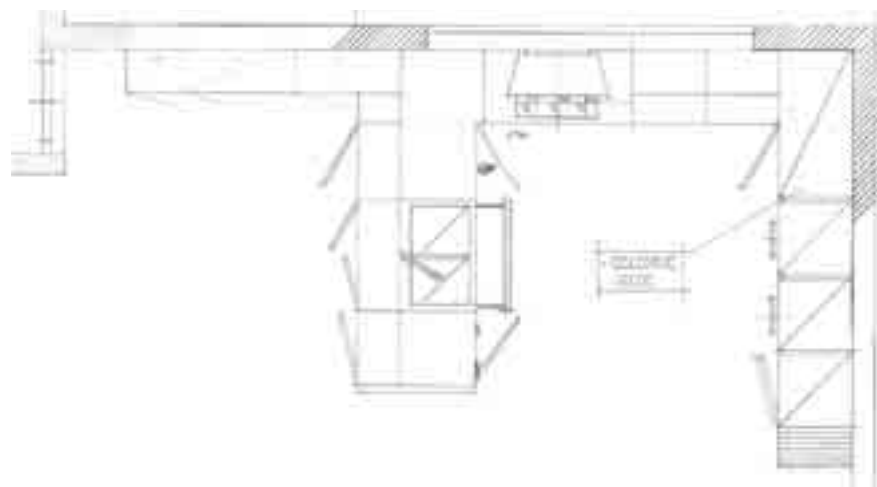

Wall unit with pull-out
door and steel tie-rod.

Elément haut avec porte
à abattant et tige en acier.

Alto con puerta abatible
y tirante de acero.

RIENTE⁴

**ORIENTE
IS YOUR
SHELTER**

ALWAYS
A GOOD
IDEA

DESIGN
PROJECT