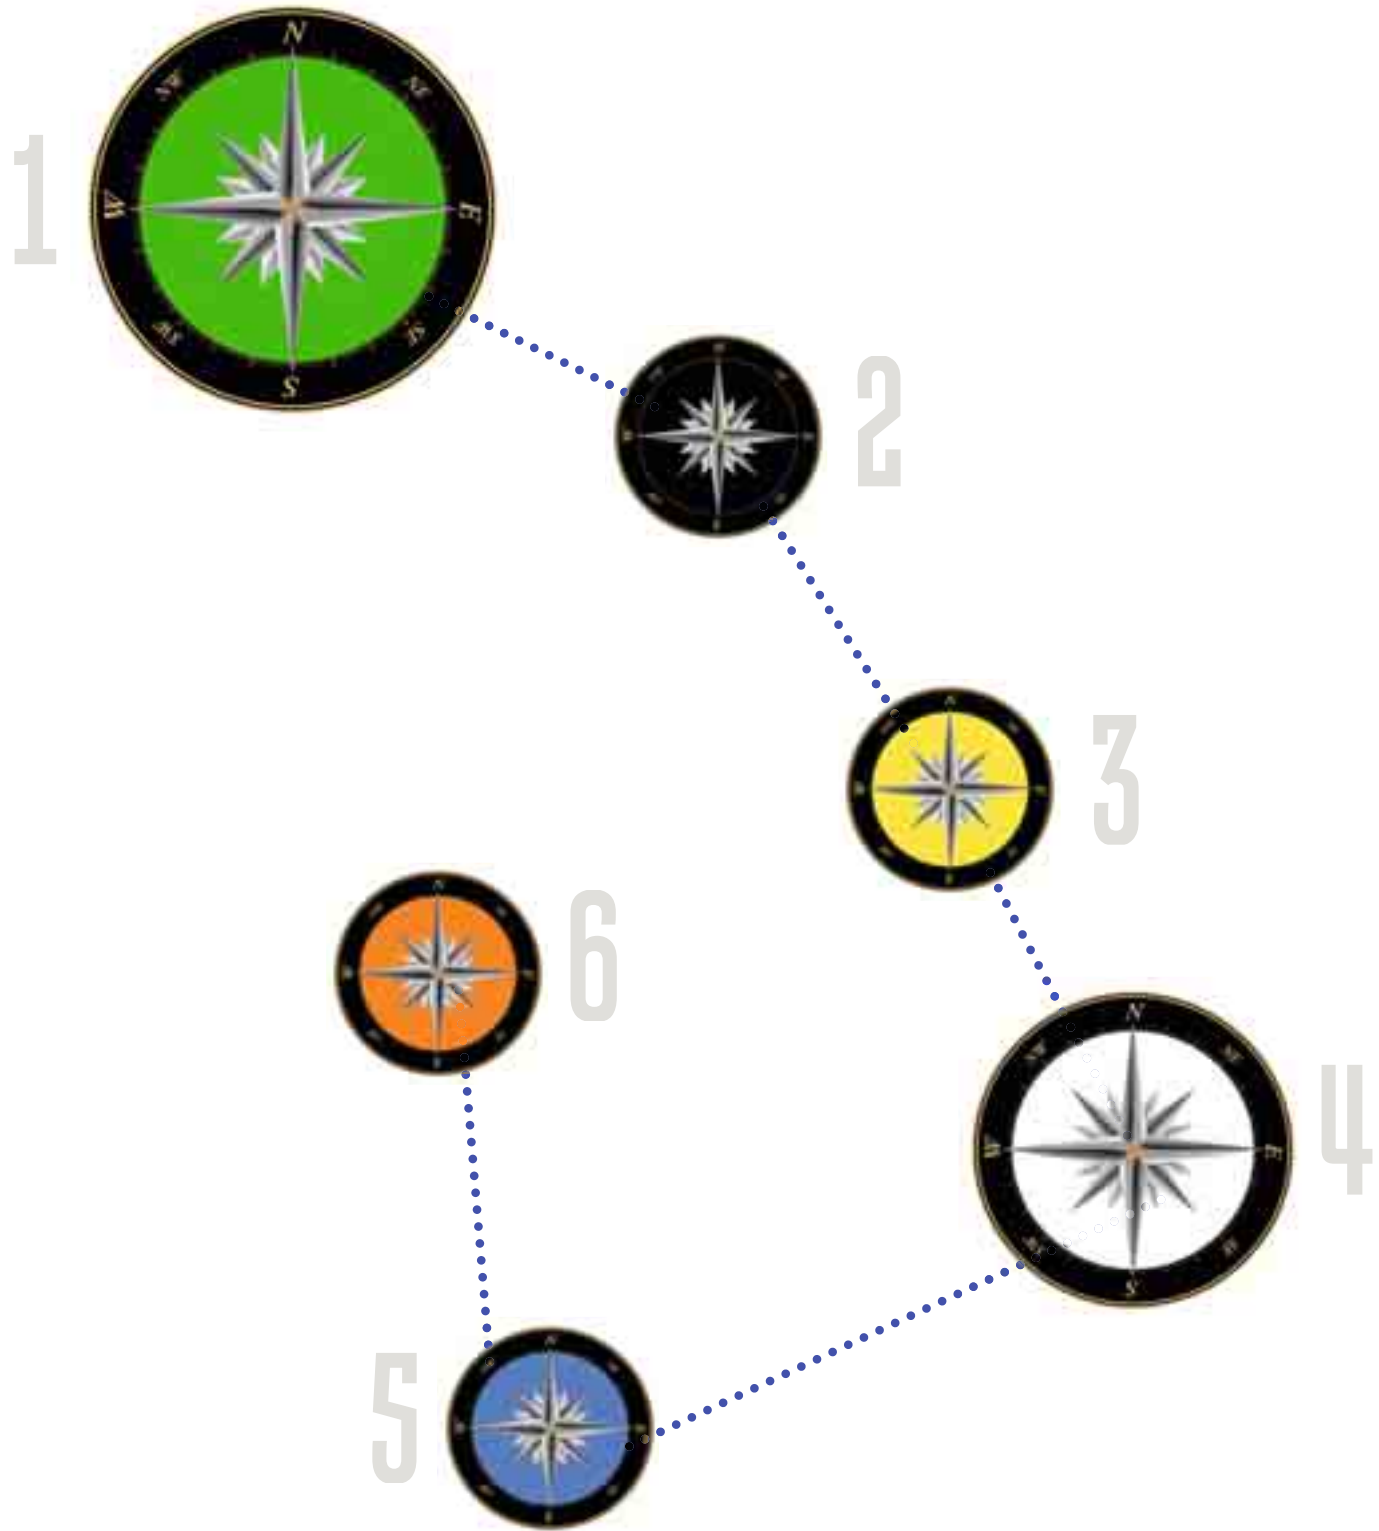

ORIENTE

ORIENTE

**ORIENTE
IS YOUR
MOOD**

RIENTE¹

EFFETTO CEMENTO COLORE STORIONE

- Cement effect, Storione colour
- Imitation Beton couleur Storione
- Efecto Cemento color Storione

PIANO LAVORO SPESSORE 2 CM IN LAMINATO
CESAR BROWN 145 CON BORDO UNICOLOR