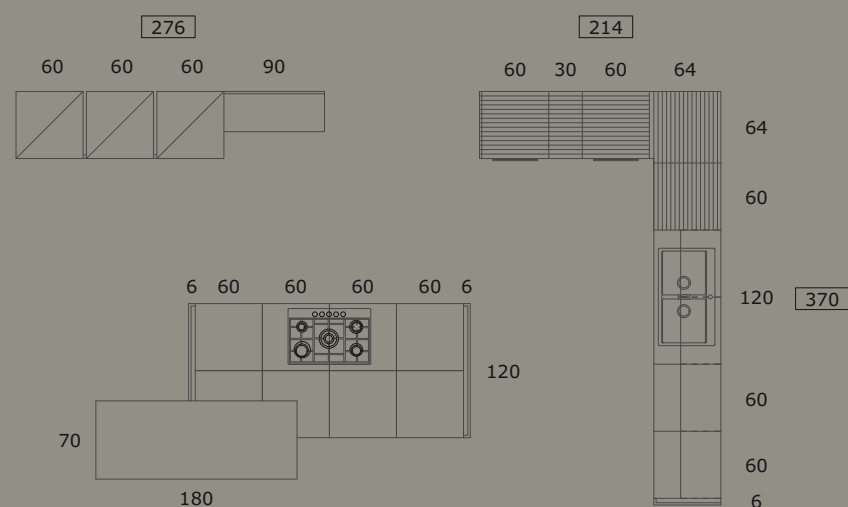

EFFETTO CEMENTO SAMBUCCO

Cement Effect, Sambuco colour
Imitation Beton couleur Sambuco
Efecto Cemento color Sambuco

PIANI LAVORO DI SPESSORE 4 E 6 CM IN LAMINATO BIANCO 136 CON BORDO UNICOLOR

4 and 6 cm thick tops in Bianco 136 laminate with Unicolor edge
Plans épaisseur 4 et 6 cm en stratifié Bianco 136 avec chant Unicolor
Encimeras de grosor 4 y 6 cms de laminado Bianco 136 con canto Unicolor

EFFETTO LEGNO CAMOSCIO

Wood Effect, Camoscio colour
Imitation Bois couleur Camoscio
Imitación Madera color Camoscio