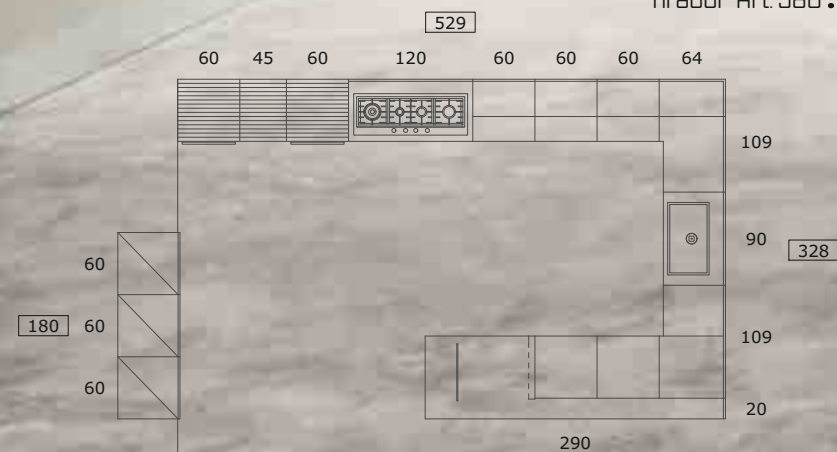

MANIGLIA ART. 580
Handle Art. 580
Poignée Art. 580
Tirador Art. 580

EFFETTO CEMENTO AIRONE
Cemento Effect, Airone colour
Imitation Beton couleur Airone
Efecto Cemento color Airone

PIANI LAVORO DI SPESSORE 2 E 6 CM
E FIANCONE DI SPESSORE 6 CM IN LAMINATO
CESAR BROWN 145 CON BORDO UNICOLOR.
2 and 6 cm thick tops and 6 cm thick side
in Cesar Brown 145 laminate with Unicolor edge.
Plans de travail épaisseur 2 et 6 cm et jambage épaisseur
6 cm en stratifié Cesar Brown 145 avec chant Unicolor.
Encimeras de grosor 2 et 6 cms y costado de grosor 6 cms
de laminado Cesar Brown 145 con canto Unicolor.