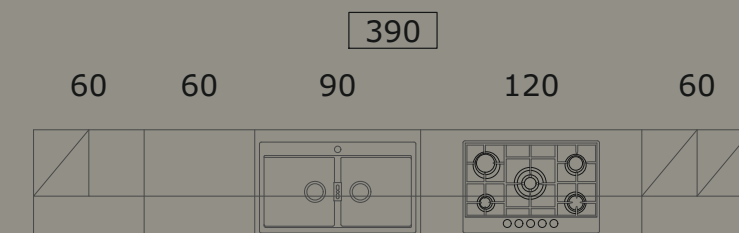

SEDIA ART. A033/2

- Chair Art. A033/2
- Chaise Art. A033/2
- Silla Art. A033/2

SEDIA ART. A033/1

- Chair Art. A033 / 1
- Chaise Art. A033 / 1
- Silla Art. A033 / 1

TAVOLO ART. A704/VE

- Table Art. A704/VE
- Table Art. A704/VE
- Mesa Art. A704/VE

SEDA ART. A020

- Chair Art. A020
- Chaise Art. A020
- Silla Art. A020

LINEA TRASFORMABILI "PARTY" Estensione piano cm 138
 SYSTEM "PARTY", top measure 138 cm
 SYSTEME TELESCOPIQUE POUR TABLE MOD. "PARTY", longueur 138 cm
 SISTEMA "PARTY", mesa medida 138 cms