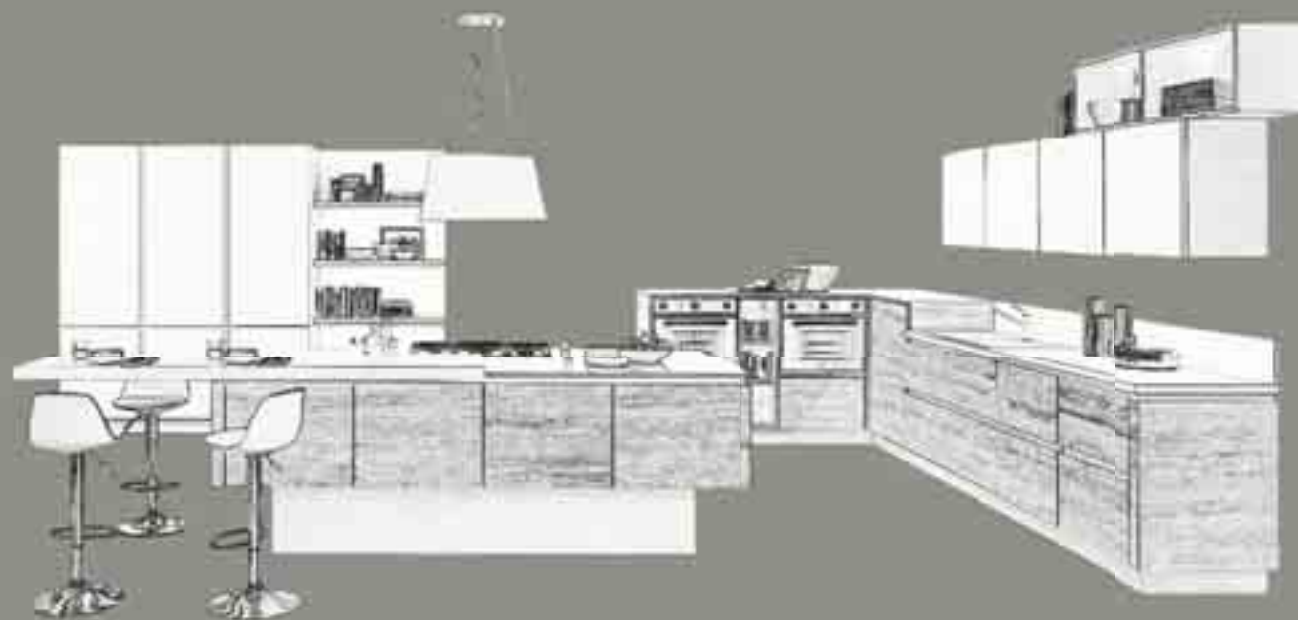

DESIGN PROJECT

PIANO DI SPESSORE 3 CM:
IN TECNIPLAN CON ANGOLO A 45°
3 cm thick top in Tecniplan with 45° edge
Plan de travail épaisseur 3 en Tecniplan avec chant 45°
Encimera de grosor 3 cms de Tecniplan con canteado 45°

STRUTTURA DI SOSTEGNO PER ISOLA
Structure for island
Structure pour îlot
Estructura para isla