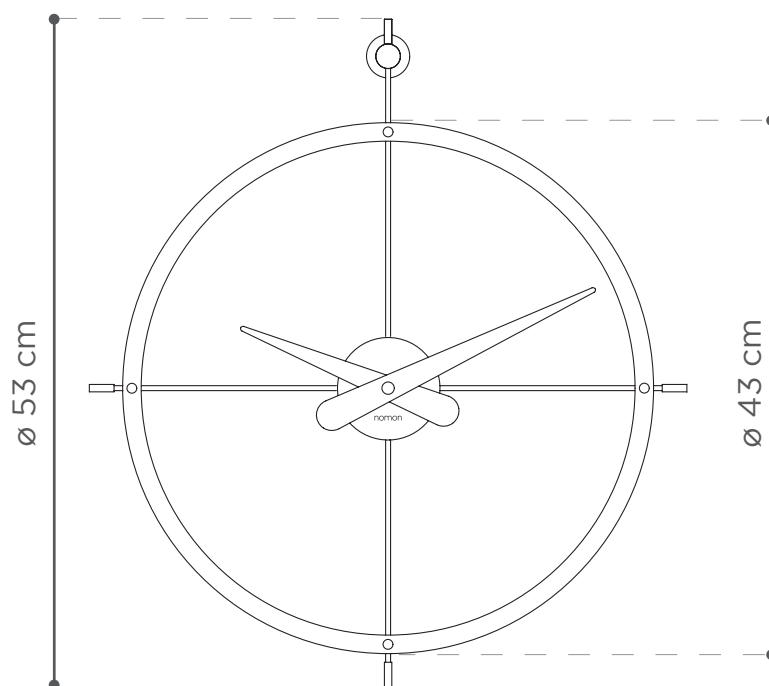

DOS PUNTOS

nomon
CLOCKS AND HOME

CAJA / BOX

Acero cromado / Chromed steel

AGUJAS / HANDS

Acero pulido o madera de calabó / Polished steel or calabo wood

ARO / CIRCLE

Acero pulido o madera de calabó / Polished steel or calabo wood