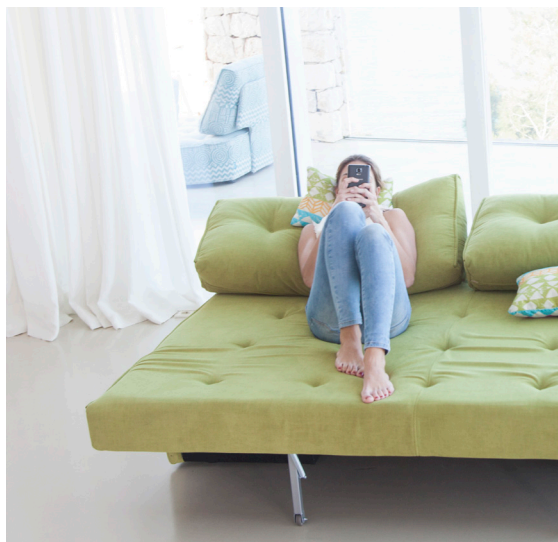

Novedad mundial /
Worldwide Novelty /
Nouveauté mondiale /
Weltneuheit

Sofá relax para hasta 4 personas / Relax
sofa for 4 people / Canapé relax pour 4
personnes / Relaxsofa für 4 Personen

Colchón en una pieza /
Mattress in one piece /
Matelas en une seule pièce /
Matratze in einem Stück piece