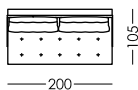

fama
www.fama.es