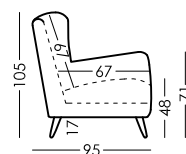

SIMONE & NINA

CROQUIS-SCHEMATICS

fama

RV.00

SIMONE

246

197

110

120

95

95

NINA

250

201

110

124

95

99

Es importante tener en cuenta que las medidas especificadas en catálogo, son informativas, y pueden ofrecer pequeñas diferencias.

All the measures, volumes and weights shown within this price list should be considered as informative; there may be little differences.